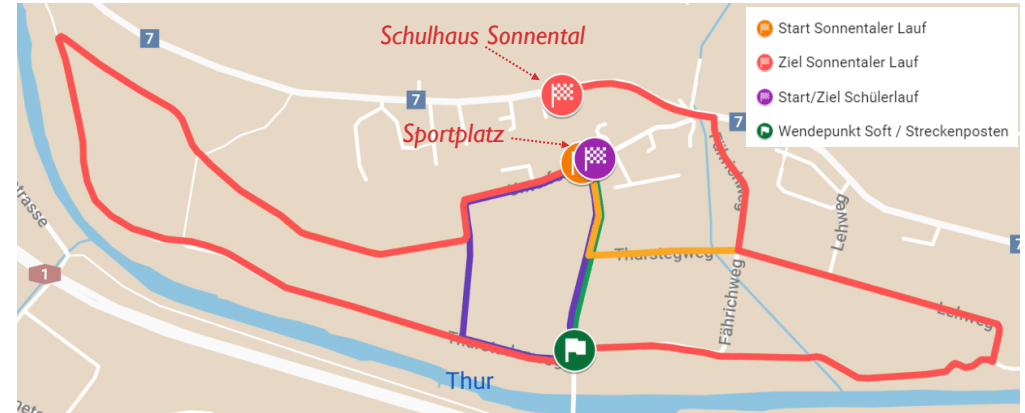

## Streckenführung

Strecke	Kategorie	Jahrgang	Distanz	Startzeit
	Soft	2018-jünger	0.75 km	13:30
	Cross	2015-2017	1.1 km	13:50
	Rock (2 Runden)	2012-2014	2.2 km	14:10
	Easy & Walking	ab 2011	4.5 km	15:00
	Pro (2 Runden)	ab 2011	9.0 km	15:00